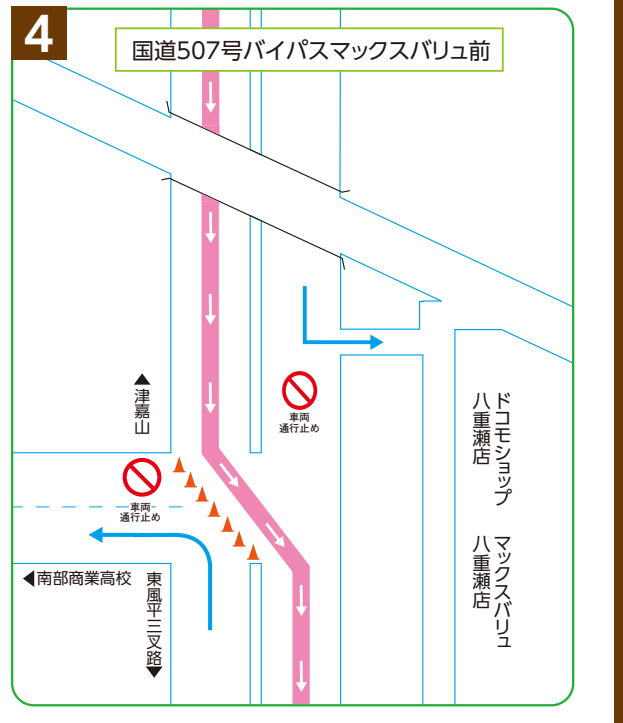

NAHAマラソン開催に伴う交通規制のお知らせ

■ 一般車両 ⓧ 車両通行止め

12月6日(日)は「第31回 NAHA マラソン」開催のため、交通規制を実施します。場所によっては、長時間にわたり大規模な交通規制になり、周辺道路においてもかなりの混雑が予想されます。コース前半の通行可能な道路においても、状況によっては通行しづらくなりますので、当日コース周辺へ行かれる方は迂回路をご利用下さい。

地域住民、道路利用者のみならずにはご不便・ご迷惑をお掛けしますが、ご理解・ご協力の程よろしくお願い申し上げます。A B C D それぞれの詳細を下記にて参照ください。

交通規制については、下記コールセンターへお問い合わせください。

☎050-3786-7855

●コールセンター開設期間 12月4日(金)～12月6日(日)

●お問い合わせ時間 12月4日(金) 10:00～18:00
12月5日(土) 10:00～21:00
12月6日(日) 6:00～18:00