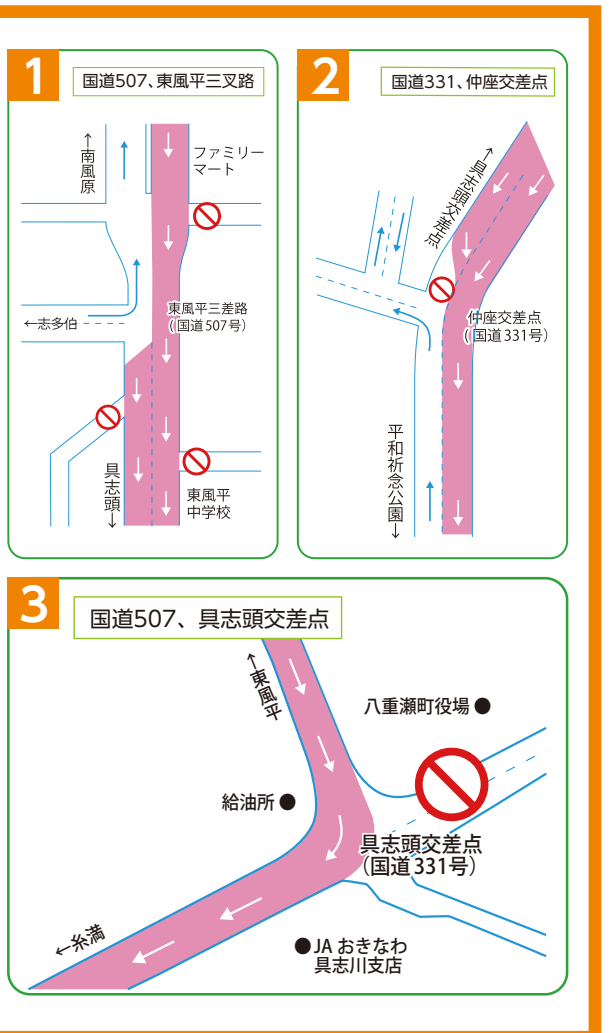

NAHAマラソン開催に伴う交通規制のお知らせ

■ 一般車両 ⓧ 車両通行止め

12月6日(日)は「第31回 NAHA マラソン」開催のため、交通規制を実施します。場所によっては、長時間にわたり大規模な交通規制になり、周辺道路においてもかなりの混雑が予想されます。コース前半の通行可能な道路においても、状況によっては通行しづらくなりますので、当日コース周辺へ行かれる方は迂回路をご利用下さい。

地域住民、道路利用者のみならずにはご不便・ご迷惑をお掛けしますが、ご理解・ご協力の程よろしくお願い申し上げます。A B C D それぞれの詳細を下記にて参照ください。

交通規制については、下記コールセンターへお問い合わせください。

☎050-3786-7855

●コールセンター開設期間 12月4日(金)～12月6日(日)

●お問い合わせ時間 12月4日(金) 10:00～18:00
12月5日(土) 10:00～21:00
12月6日(日) 6:00～18:00