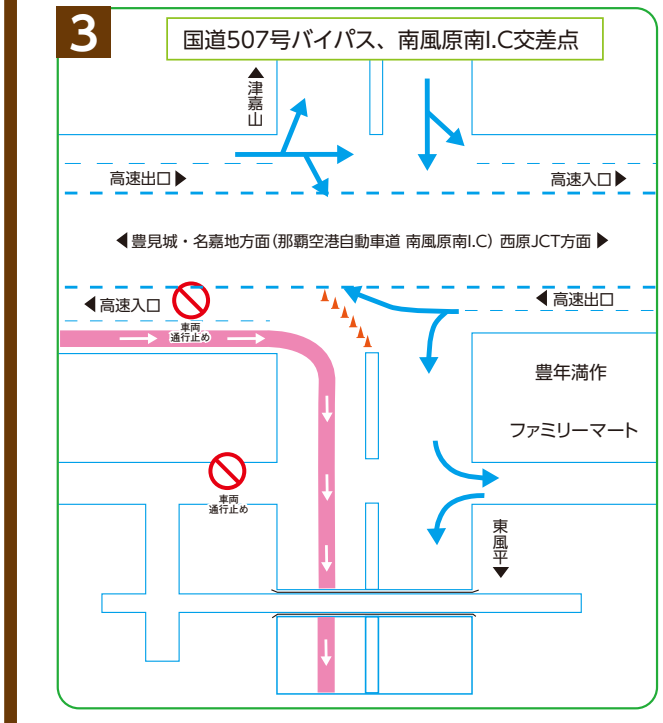

NAHAマラソン開催に伴う交通規制のお知らせ

■ 一般車両 ⓧ 車両通行止め

12月6日(日)は「第31回 NAHA マラソン」開催のため、交通規制を実施します。場所によっては、長時間にわたり大規模な交通規制になり、周辺道路においてもかなりの混雑が予想されます。コース前半の通行可能な道路においても、状況によっては通行しづらくなりますので、当日コース周辺へ行かれる方は迂回路をご利用下さい。

地域住民、道路利用者のみならずにはご不便・ご迷惑をお掛けしますが、ご理解・ご協力の程よろしくお願い申し上げます。A B C D それぞれの詳細を下記にて参照ください。

交通規制については、下記コールセンターへお問い合わせください。

☎050-3786-7855

●コールセンター開設期間 12月4日(金)～12月6日(日)

●お問い合わせ時間 12月4日(金) 10:00～18:00
12月5日(土) 10:00～21:00
12月6日(日) 6:00～18:00