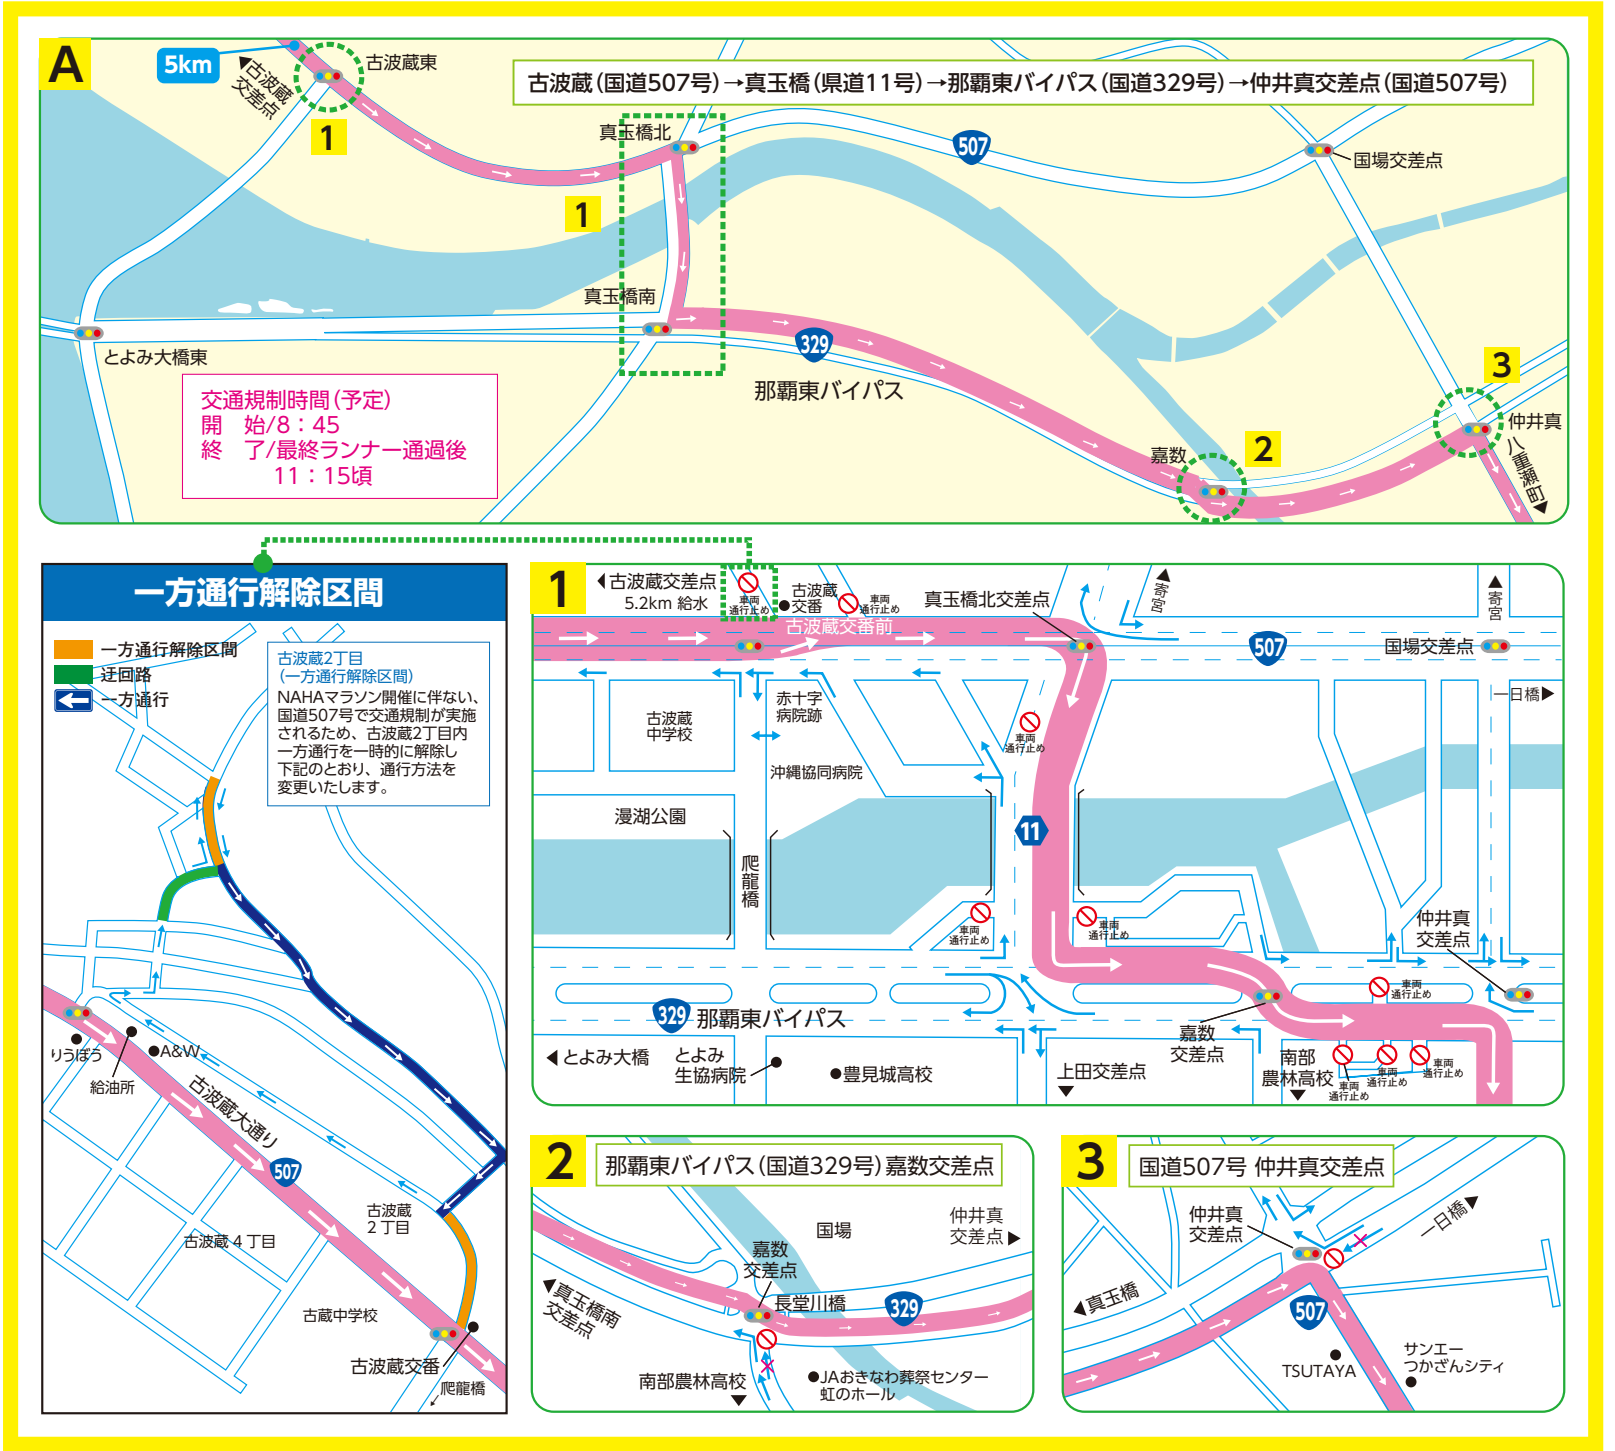

NAHAマラソン開催に伴う交通規制のお知らせ

■ 一般車両 ⓧ 車両通行止め

12月6日(日)は「第31回 NAHA マラソン」開催のため、交通規制を実施します。場所によっては、長時間にわたり大規模な交通規制になり、周辺道路においてもかなりの混雑が予想されます。コース前半の通行可能な道路においても、状況によっては通行しづらくなりますので、当日コース周辺へ行かれる方は迂回路をご利用下さい。

地域住民、道路利用者のみならずにはご不便・ご迷惑をお掛けしますが、ご理解・ご協力の程よろしくお願い申し上げます。A B C D それぞれの詳細を下記にて参照ください。

交通規制については、下記コールセンターへお問い合わせください。

☎050-3786-7855

●コールセンター開設期間 12月4日(金)～12月6日(日)

●お問い合わせ時間 12月4日(金) 10:00～18:00
12月5日(土) 10:00～21:00
12月6日(日) 6:00～18:00