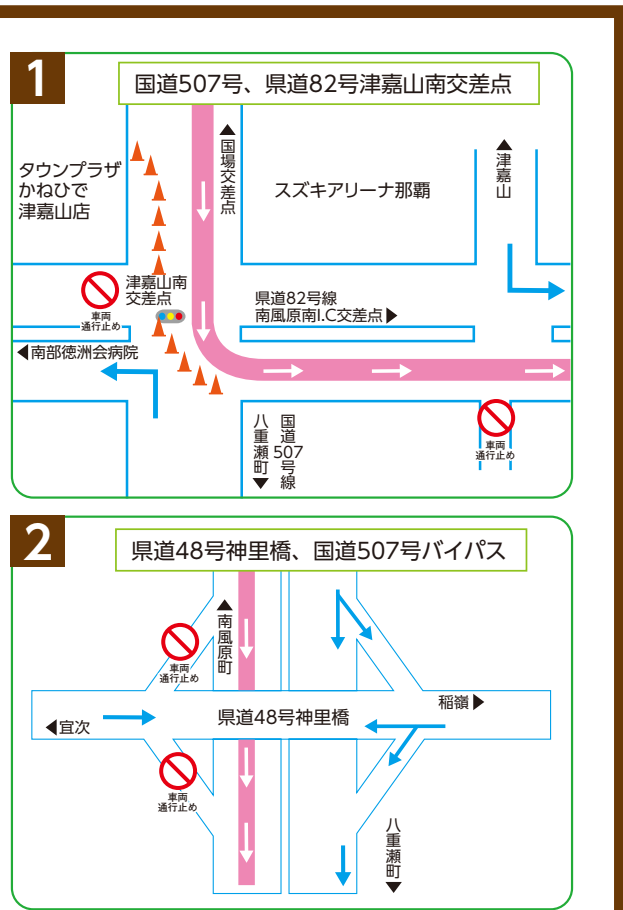

NAHAマラソン開催に伴う交通規制のお知らせ

■ 一般車両 ⓧ 車両通行止め

12月6日(日)は「第31回 NAHA マラソン」開催のため、交通規制を実施します。場所によっては、長時間にわたり大規模な交通規制になり、周辺道路においてもかなりの混雑が予想されます。コース前半の通行可能な道路においても、状況によっては通行しづらくなりますので、当日コース周辺へ行かれる方は迂回路をご利用下さい。

地域住民、道路利用者のみならずにはご不便・ご迷惑をお掛けしますが、ご理解・ご協力の程よろしくお願い申し上げます。A B C D それぞれの詳細を下記にて参照ください。

交通規制については、下記コールセンターへお問い合わせください。

☎050-3786-7855

●コールセンター開設期間 12月4日(金)～12月6日(日)

●お問い合わせ時間 12月4日(金) 10:00～18:00
12月5日(土) 10:00～21:00
12月6日(日) 6:00～18:00