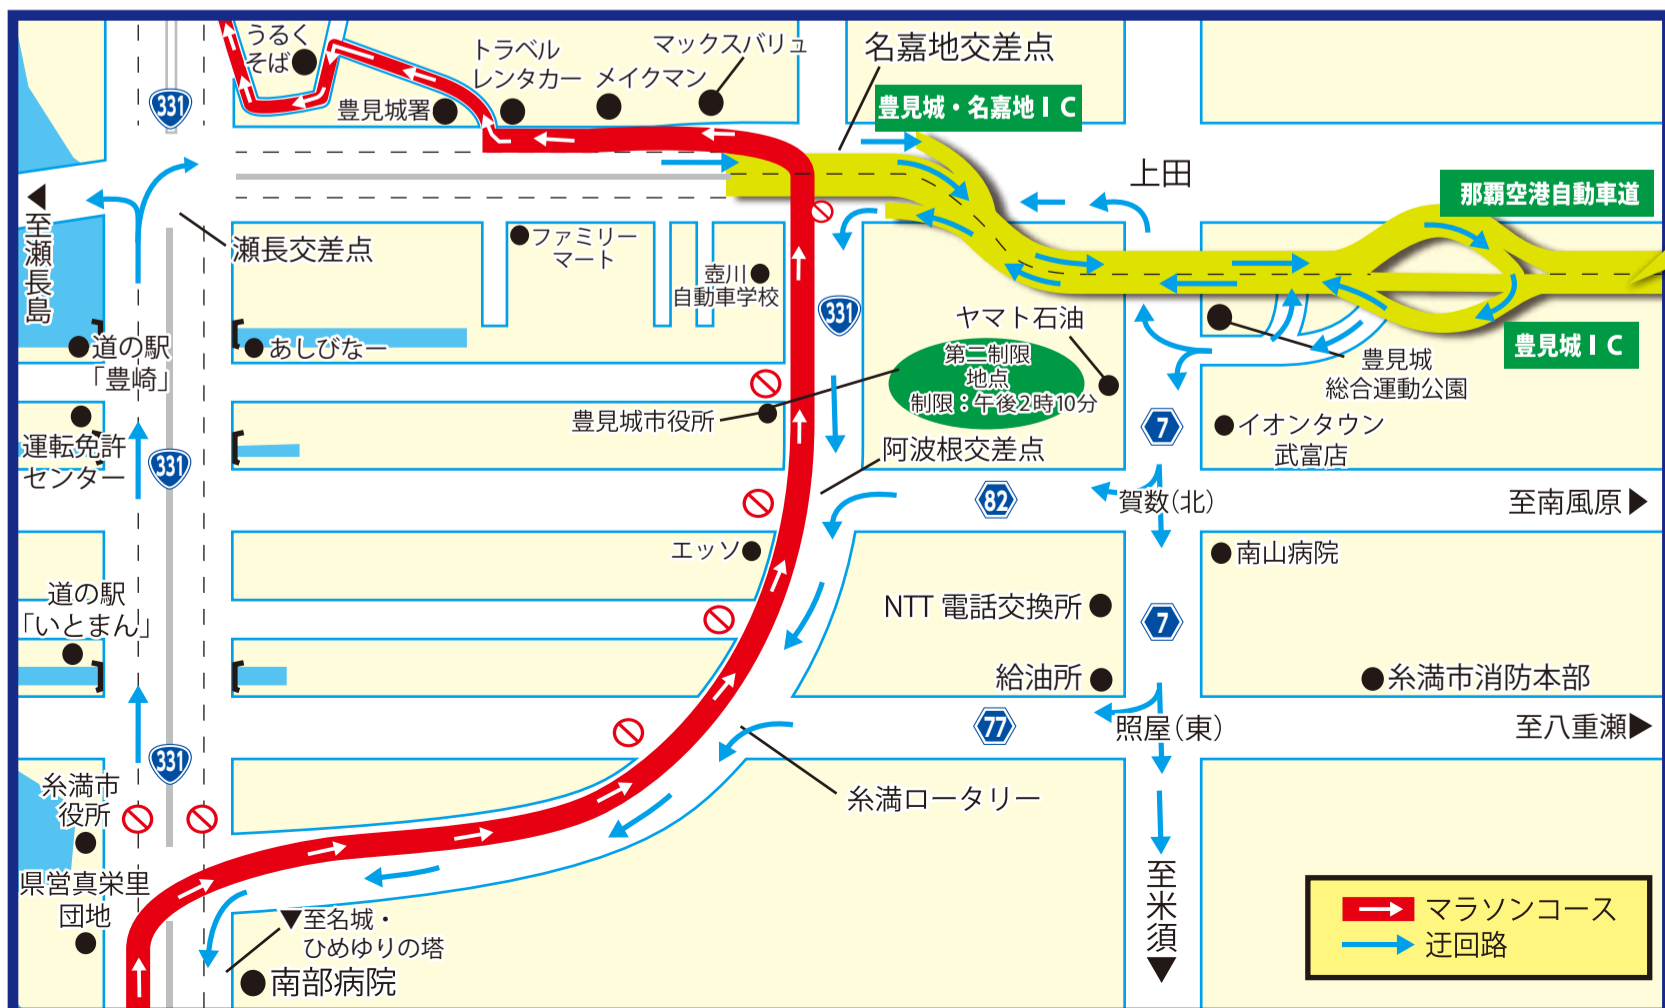

## ご協力のお願い 那覇空港・イオン那覇店方面 迂回順路

今大会から県道221号赤嶺交差点から山下(南)交差点間は全面規制になります。

## 豊崎・西崎 迂回順路

「那覇空港自動車道」は自動車専用道路です。125cc以下の自動二輪車、原動機付自転車は通行できませんのでご注意ください。

名嘉地交差点から、あしびなー・道の駅方面  
◎豊見城・名嘉地 IC を入り、豊見城 IC で迂回し、小禄バイパス 瀬長交差点を左折して下さい。

①交通規制時間 (予定)  
糸満ロータリー~豊見城市役所  
午前10時頃~午後2時10分頃  
※最終ジョガー通過後は順次交通規制は解除いたします。  
②交通規制時間 (予定)  
阿波根交差点~小禄バイパス  
午前10時頃~午後3時15分頃  
※最終ジョガー通過後は順次交通規制は解除いたします。