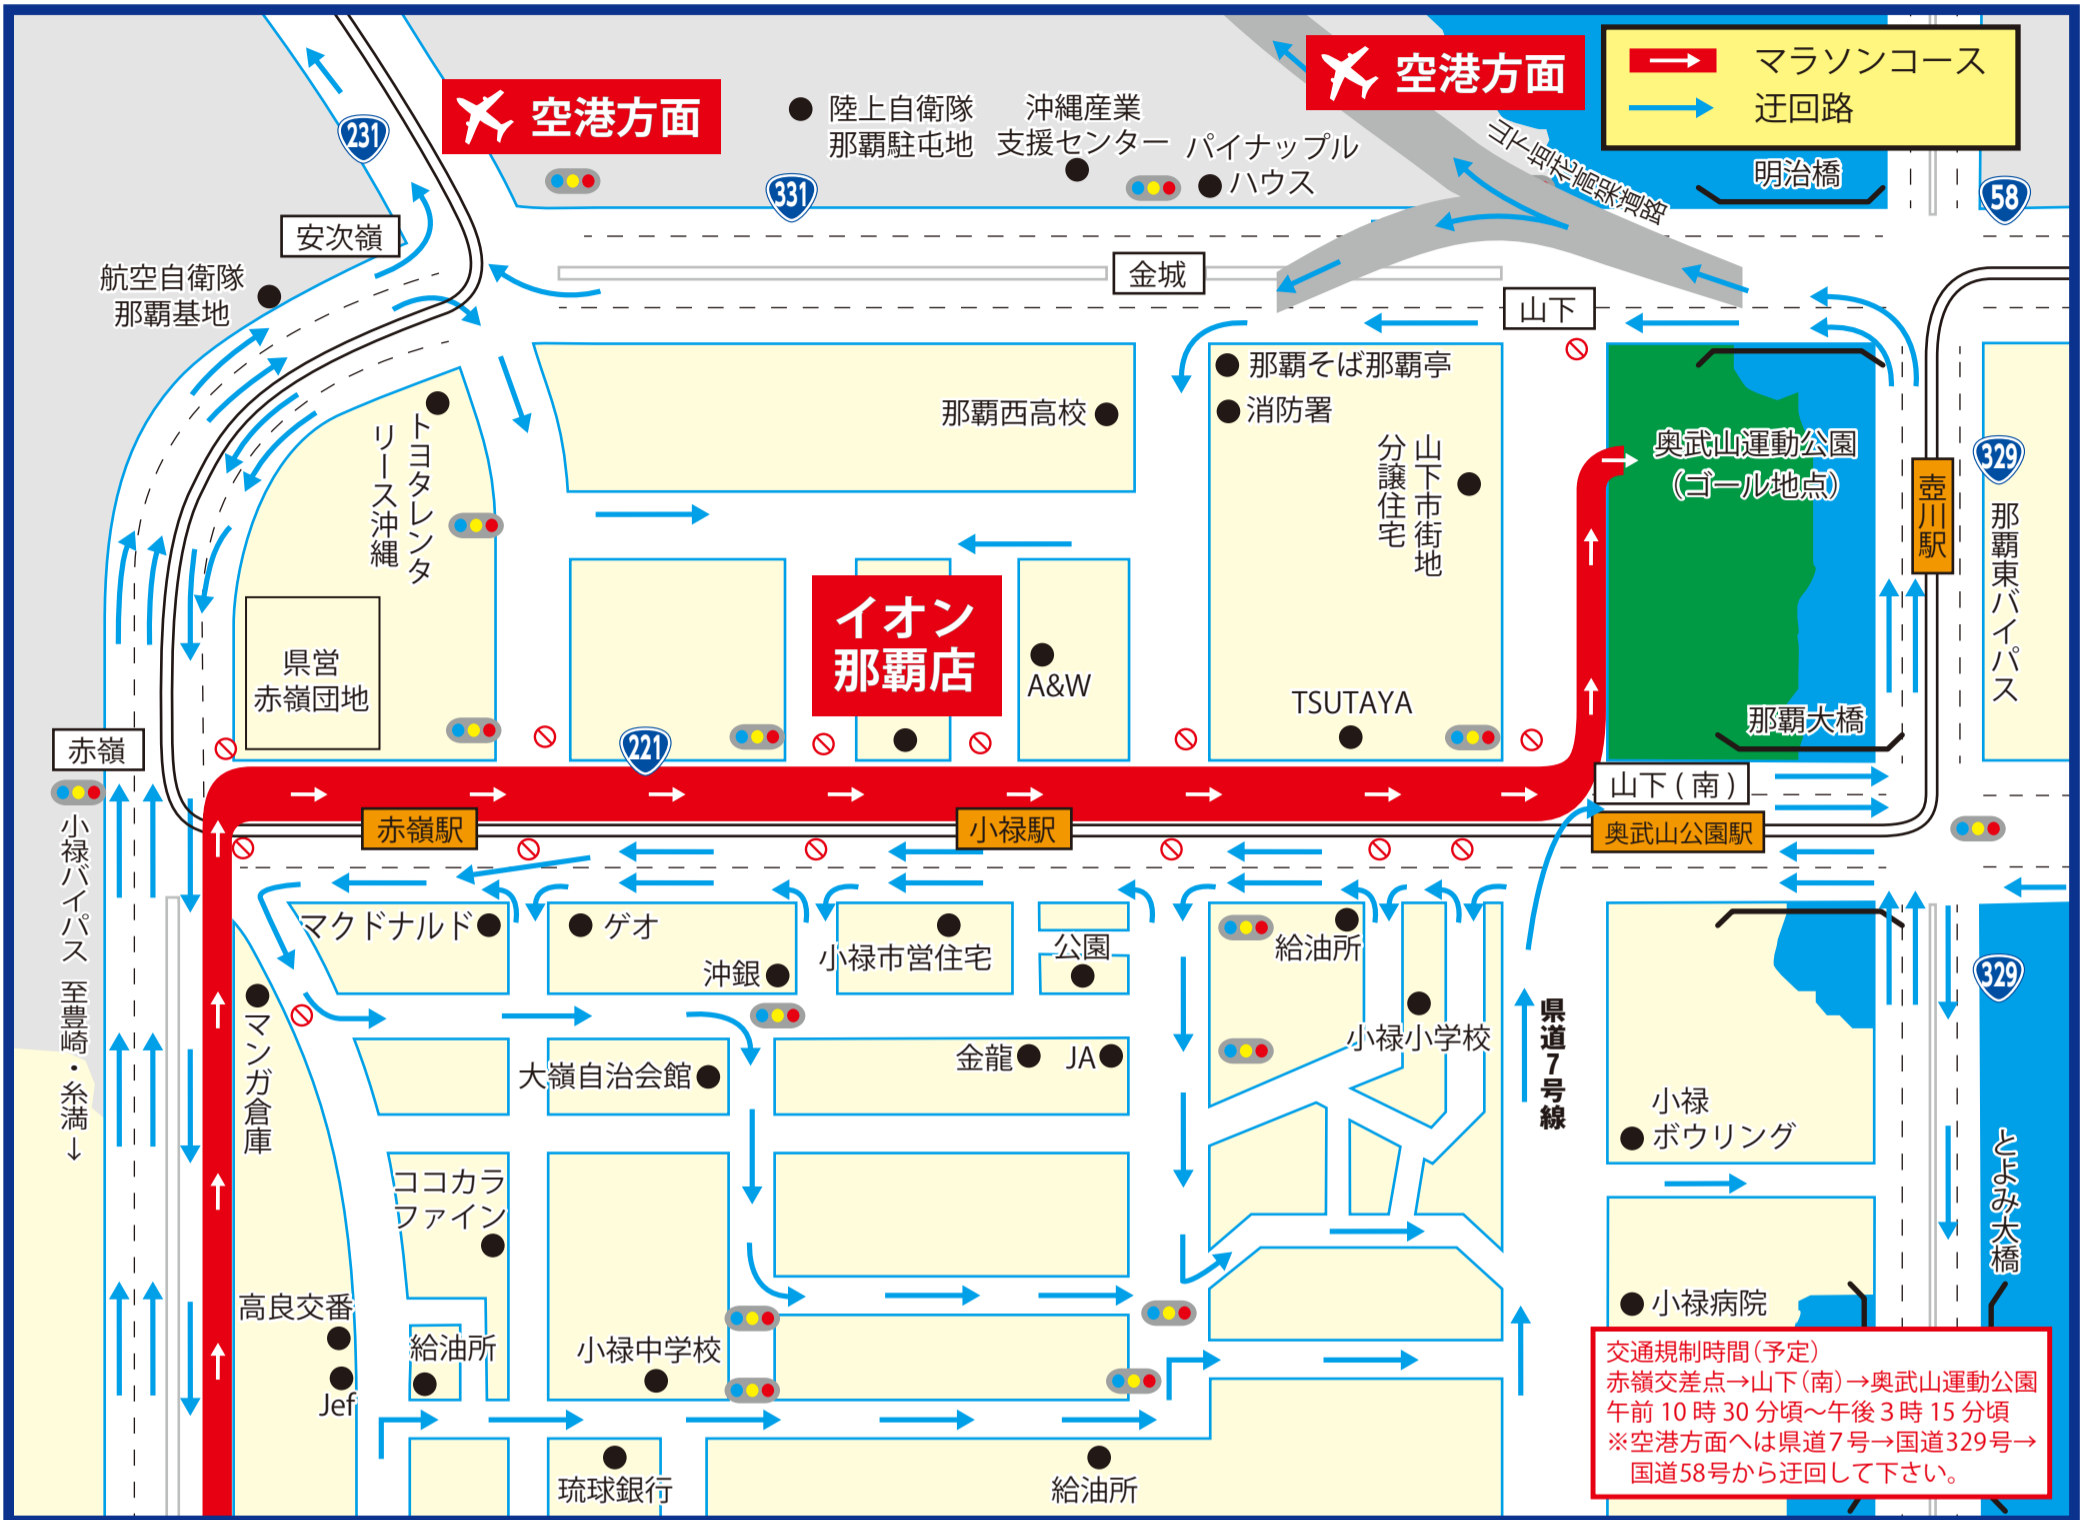

## ご協力のお願い 那覇空港・イオン那覇店方面 迂回順路

今大会から県道221号赤嶺交差点から山下(南)交差点間は全面規制になります。

## 豊崎・西崎 迂回順路

「那覇空港自動車道」は自動車専用道路です。125cc以下の自動二輪車、原動機付自転車は通行できませんのでご注意ください。

名嘉地交差点から、あしびなー・道の駅方面  
◎豊見城・名嘉地 IC を入り、豊見城 IC で迂回し、小禄バイパス 瀬長交差点を左折して下さい。

①交通規制時間 (予定)  
糸満ロータリー~豊見城市役所  
午前10時頃~午後2時10分頃  
※最終ジョガー通過後は順次交通規制は解除いたします。  
②交通規制時間 (予定)  
阿波根交差点~小禄バイパス  
午前10時頃~午後3時15分頃  
※最終ジョガー通過後は順次交通規制は解除いたします。