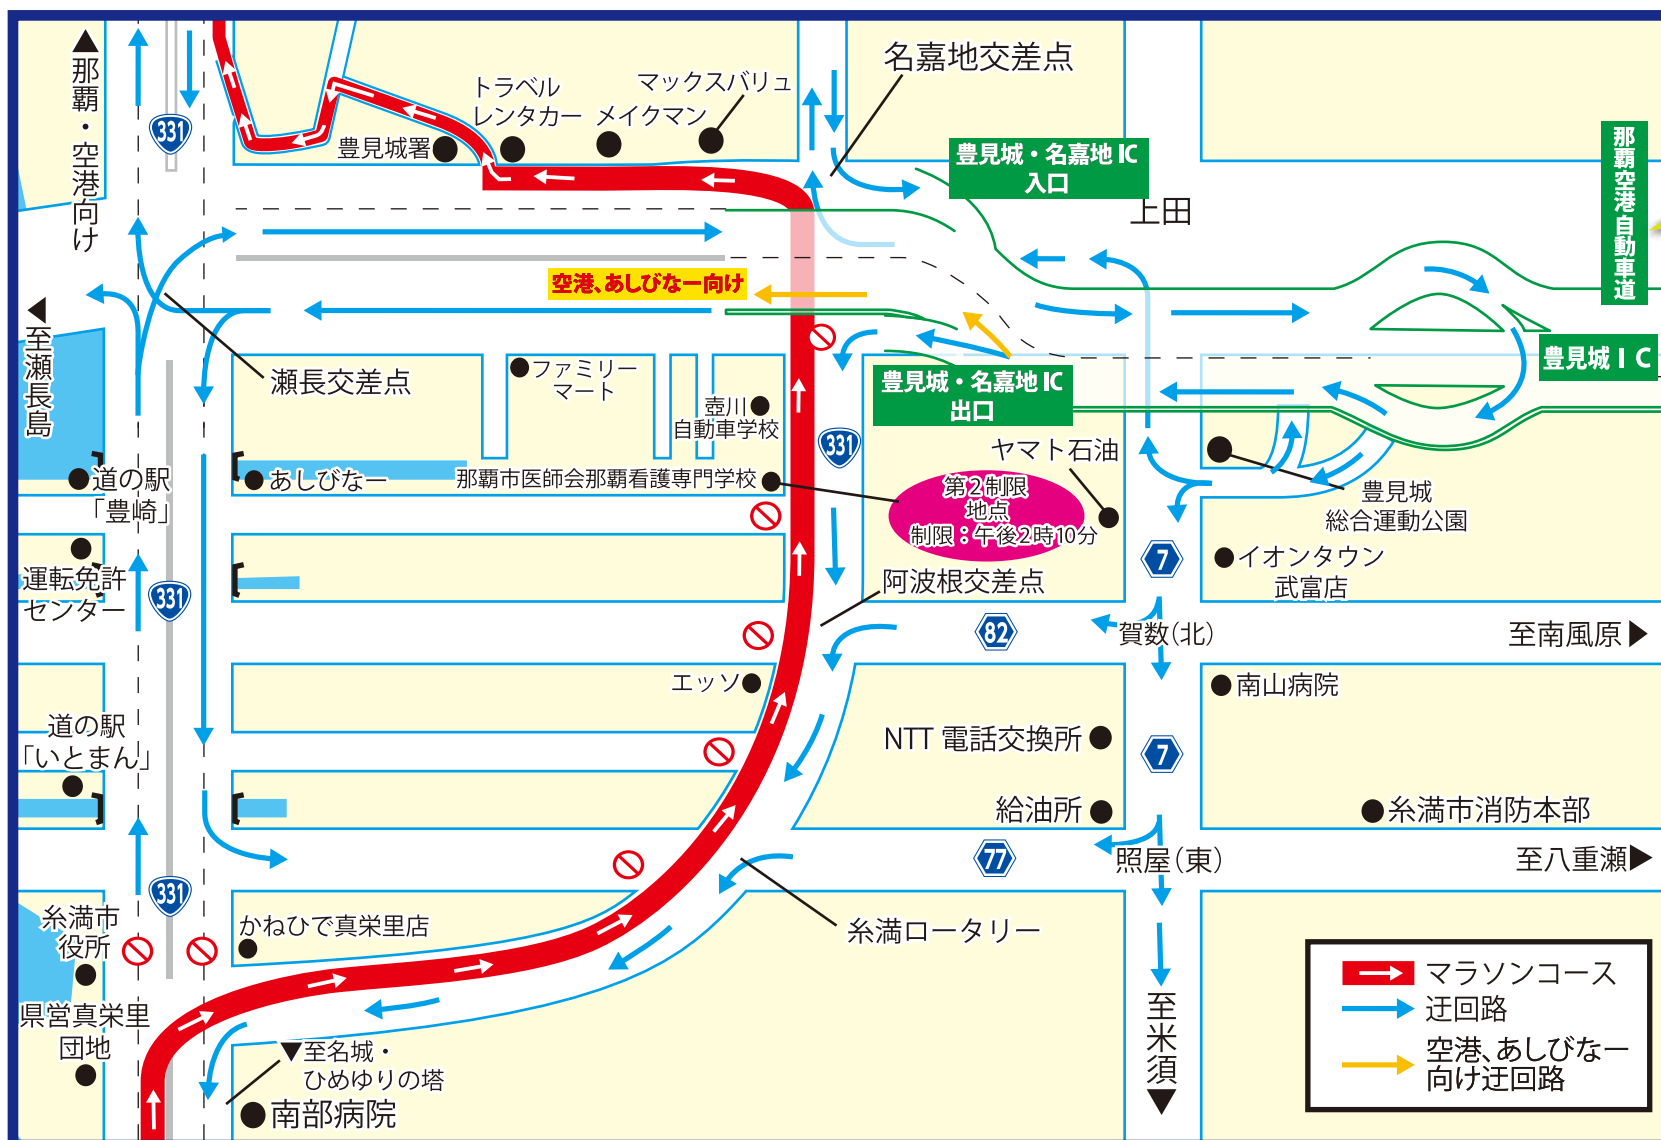

ご協力のお願い 那覇空港・イオン那覇店方面 迂回順路

県道221号赤嶺交差点から山下(南)交差点間は全面規制になります。

豊崎・西崎 迂回順路

「那覇空港自動車道」は自動車専用道路です。125cc以下の自動二輪車、原動機付自転車は通行できませんのでご注意ください。

名嘉地交差点から、あしびなー・道の駅方面
 ◎豊見城・名嘉地ICに入り、豊見城ICで迂回し、那覇空港自動車道の最終で降りて、小禄バイパス瀬長交差点を左折して下さい。
豊見城・名嘉地ICで降りると空港、豊崎方面には行けません

①交通規制時間(予定)
 系満ロータリー~那覇市医師会那覇看護専門学校 午前10時頃~午後2時10分頃
 ※最終ランナー通過後は順次交通規制は解除いたします。

②交通規制時間(予定)
 阿波根交差点~小禄バイパス 午前10時頃~午後3時15分頃
 ※最終ランナー通過後は順次交通規制は解除いたします。

南部徳洲会病院・豊見城・名嘉地 I.C 方面 迂回順路

仲座交差点からの迂回順路

駐車場ののご案内