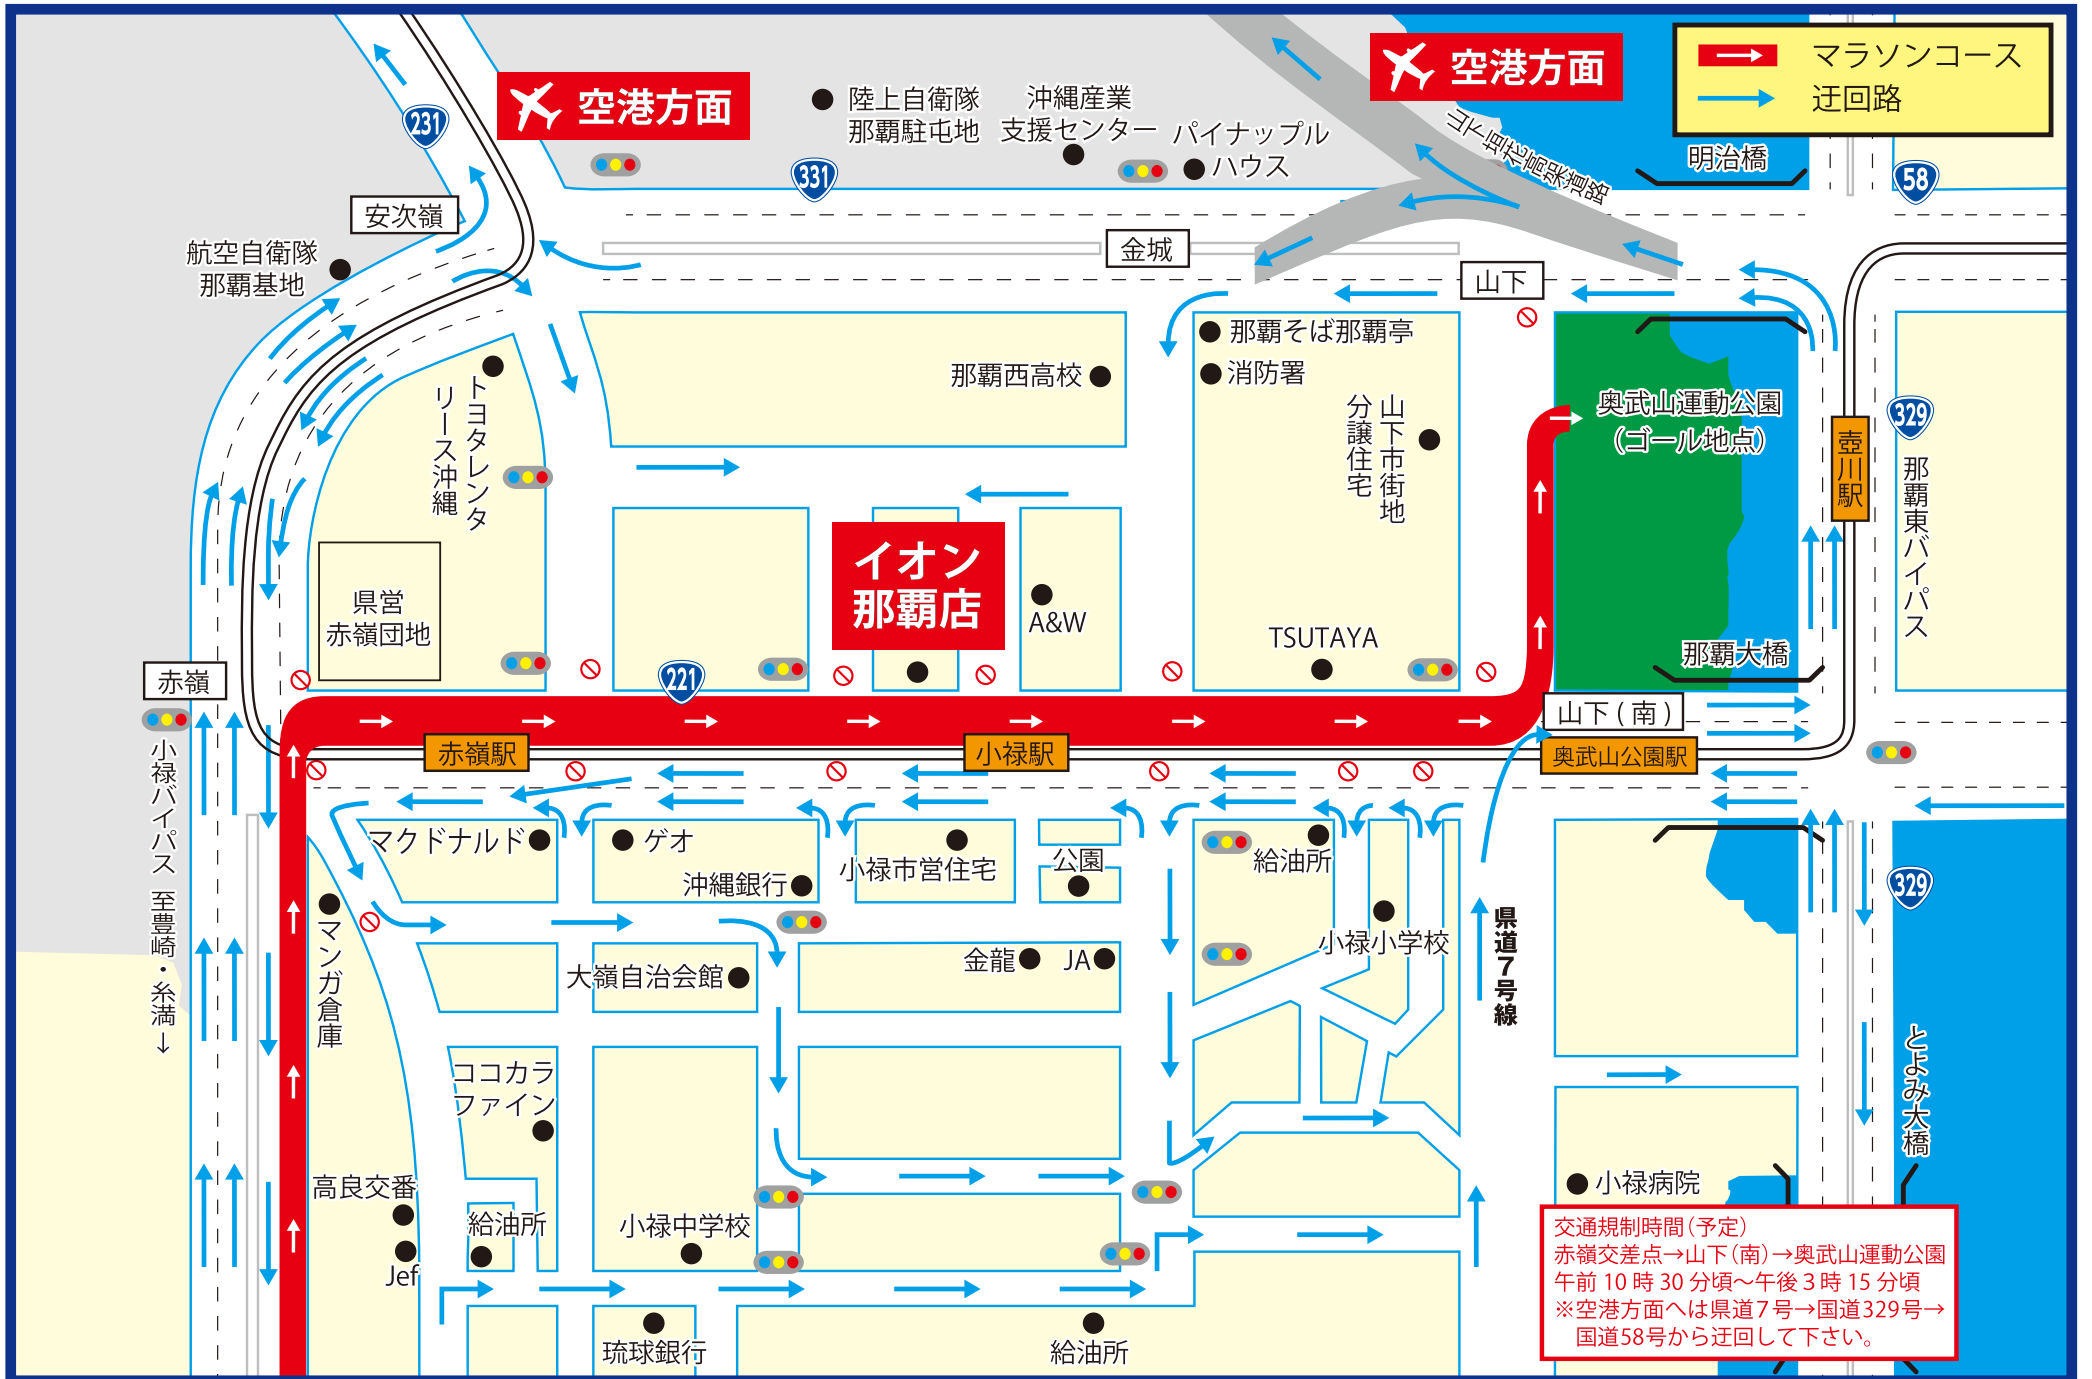

ご協力のお願い 那覇空港・イオン那覇店方面 迂回順路

県道221号赤嶺交差点から山下(南)交差点間は全面規制になります。

豊崎・西崎 迂回順路

「那覇空港自動車道」は自動車専用道路です。125cc以下の自動二輪車、原動機付自転車は通行できませんのでご注意ください。

名嘉地交差点から、あしびなー・道の駅方面
 ◎豊見城・名嘉地ICに入り、豊見城ICで迂回し、那覇空港自動車道の最終で降りて、小禄バイパス瀬長交差点を左折して下さい。
豊見城・名嘉地ICで降りると空港、豊崎方面には行けません

①交通規制時間(予定)
 系満ロータリー~那覇市医師会那覇看護専門学校 午前10時頃~午後2時10分頃
 ※最終ランナー通過後は順次交通規制は解除いたします。

②交通規制時間(予定)
 阿波根交差点~小禄バイパス 午前10時頃~午後3時15分頃
 ※最終ランナー通過後は順次交通規制は解除いたします。

南部徳洲会病院・豊見城・名嘉地 I.C 方面 迂回順路

仲座交差点からの迂回順路

駐車場ののご案内