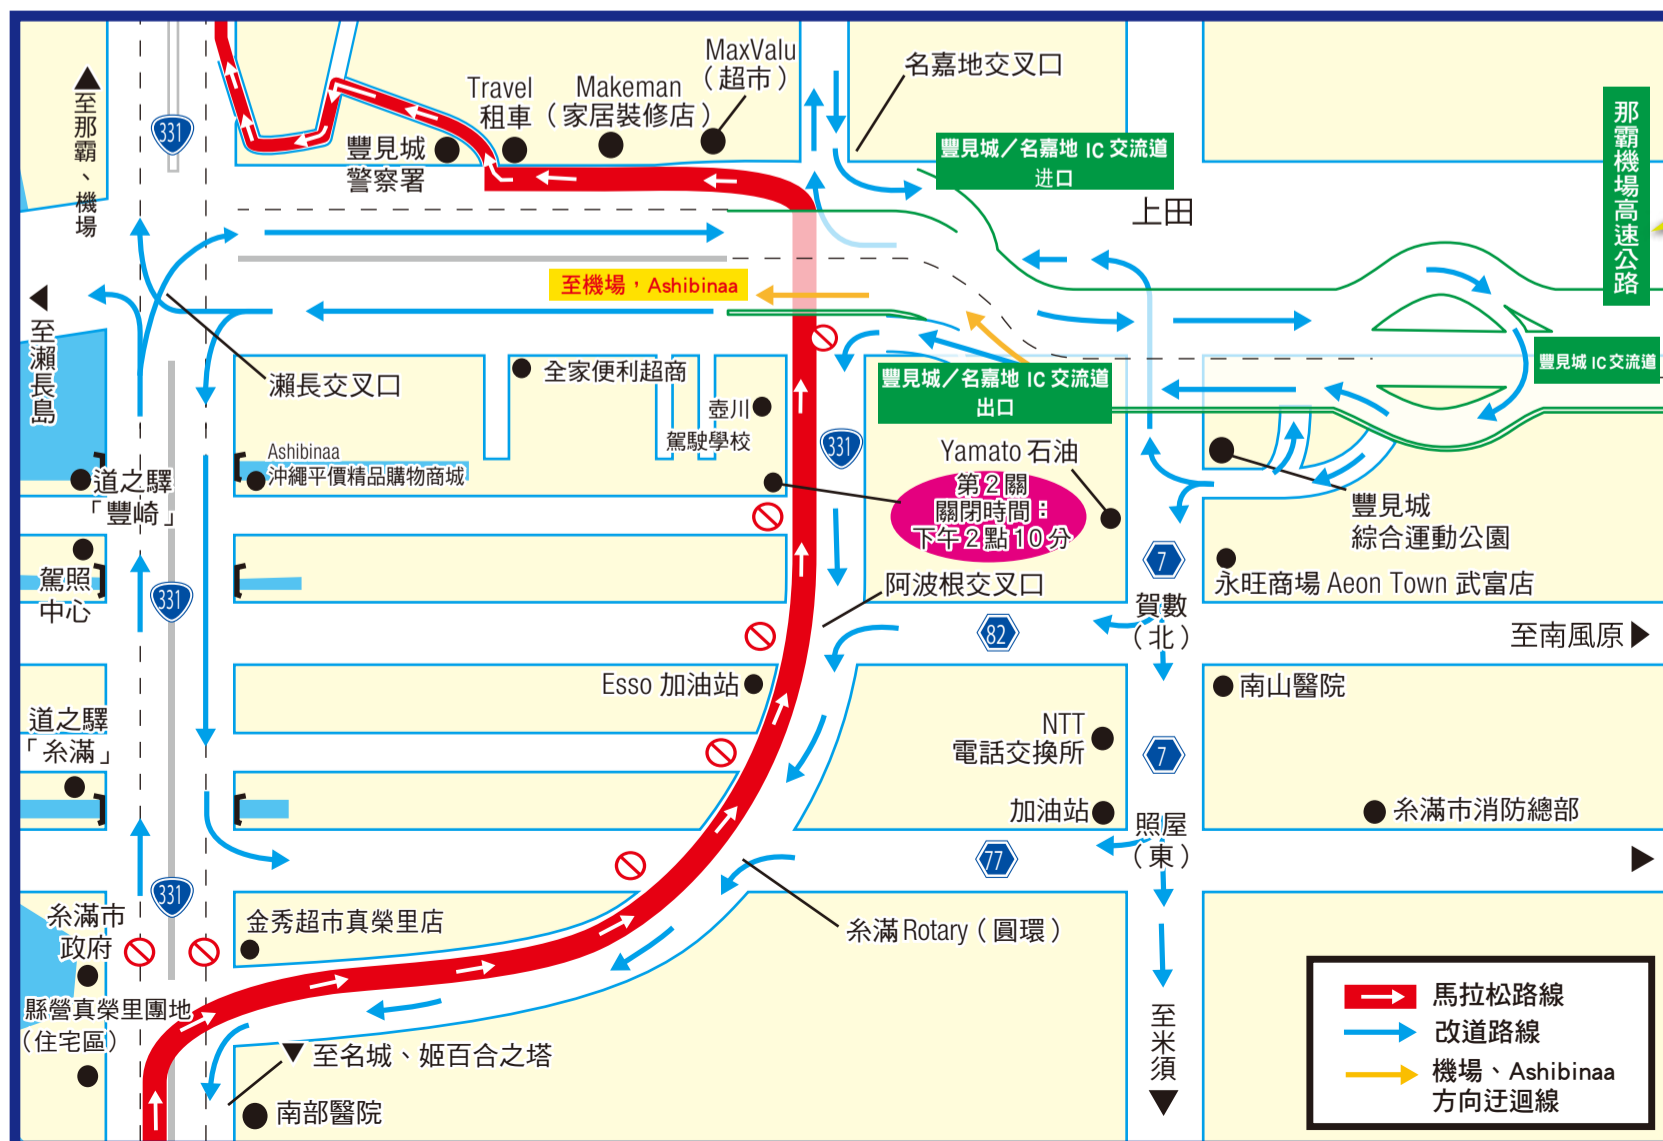

## 敬請合作 那霸機場、永旺商場 AEON 那霸店方向 改道路線

從縣道221號赤嶺交叉口到山下(南)交叉口之間實施全面管制。

## 豐崎、西崎 改道路線

「那霸機場高速公路」為汽車專用道，125cc以下的機車、輕型機車禁止通行，敬請注意。

從名嘉地交叉口往 Ashibinaa 及道之驛方向  
 進入豐見城名嘉地 IC，在豐見城 IC 繞行，沿那霸機場自動車道終端下，在小祿行道路瀨長交叉口向左轉。  
 在豐見城 名嘉地 IC 下匝道，往機場，豐崎方面的道路不通。

① 交通限制時間 (預定)  
 上午十點~下午兩點十分  
 系滿轉盤至那霸市醫師會那霸看護專門學校區間。  
 ※在最後一位跑者通過後，將依序解除交通管制。  
 ② 交通管制時間 (預定)  
 阿波根交叉口~小祿Bypass(分流道)  
 上午10點左右~下午3點15分左右  
 ※在最後一位跑者通過後，將依序解除交通管制。

→ 馬拉松路線  
→ 改道路線  
→ 機場、Ashibinaa 方向迂迴線