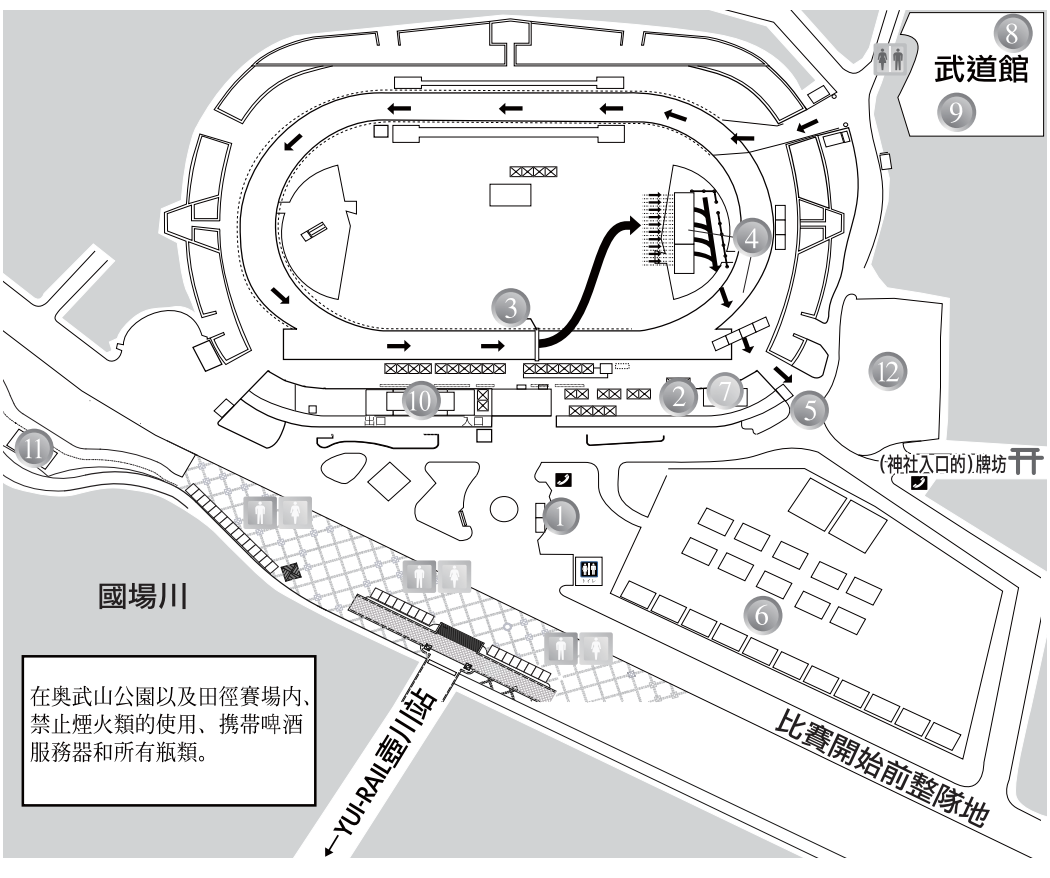

會場交通路線圖

- 1 總服務檯 / 特殊飲料受理處
 - 2 大會本部
 - 3 Finish大門進口
 - 4 領取跑完全程的證書・跑完全程的獎牌
 - 5 Sports Drinks
 - 6 輔助賽場
 - 1.贊助商包間
 - 2.旅行代理店(各旅行社)
 - 3.設店(食品・飲料)
 - 7 救護總部
 - 8 縣立武道館 ARENA 棟
 - 1.選手受理
 - 2.開幕式
 - 9 縣立武道館 鍊成道場棟
 - 貴重物品託管服務(收費)
 - 10 手荷物置場
 - 11 更衣室
 - 12 按摩
- 簡易廁所 設施內廁所 公用電話

特殊飲料
 特殊飲料將設置於各給水站(8處)。請在受理大會當天上午7點15分~7點40分之間交到總服務檯。各站備有箱子。請各自把飲料放入不容易損壞的容器內，並標上記號等以免拿錯。

按摩
 活動結束後，欲利用按摩服務者。請務必換裝後再行利用，感謝您的配合。

會場指南

100 0	1K	2K	3K	4K	5K	6K	7K	8K	9K	10K	11K	12K	13K	14K	15K	16K	17K	18K	19K	20K
Route 58 / Ashibeshi crossing	Kokosai street Bunkyoakabiten	Maki's police box okinawa monogatari	5m long of Agami store	Thanks Okinawa	10m long of A&W Kobagura store	34m long The bus stop of Tomisato high school Madambashi	Yamauchi woodworking shop	Nakaima Intersection Yahiroka Jek Tokuzani store	Restrainte Wakana	The bus stop in front of Hokama	Kawatsuke Tamami The bus stop in front of Narubi commercial high school	MAX VALUE Yeace store	Familymart JA Kochinda	Home Shop Minami	30m long of The bus stop of Narubi industrial high school	JA Gushichan SS	Gushichan bridge	100m long of Hanashiro agricultural park	30m long of Nakatschi restaurant	25m long of Himeyuri park entrance 100m spot of Peace Memorial Park crossing